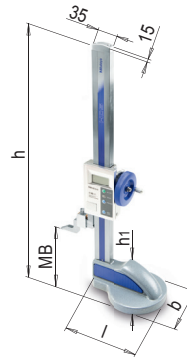

## PRODUKTBESCHREIBUNG

- » Mit Mitutoyo Absolut-Messsystem
- » Feineinstellung für präzise Positionierung
- » Robuste Ausführung
- » Hartmetallbestückte Anreißnadel

## LIEFERUMFANG

- » Batterie (SR44)

l	b	h	h1	Tol.	Gew.	MB <sup>1)</sup>	Nr.	EUR
160	122	507	72	+/-0,03	4,6 kg	0-300	MHD 10202/300	<>
181	142	812	74	+/-0,05	6,4 kg	0-600	MHD 10202/600	<>

1) MB: Messbereich