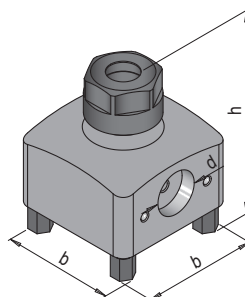

PRODUKTBESCHREIBUNG

- » Mit Chipvorbereitung
- » Original-Referenzelemente
- » Kompatibel zu ITS-50

	Inhalt	Stk.	Nr.	EUR
	HER 1130/ER16	1	HER 1130/ER16/Set	<>
	HER 1810/ 1	1		
	Ø 1	1		
	Ø 2	1		
	Ø 3	1		
	Ø 4	1		
	Ø 5	1		
	Ø 6	1		
	Ø 7	1		
	Ø 8	1		
	Ø 9	1		
	Ø 10	1		
	Schlüssel ER16	1		
	HER 1839/ER16	1		

PRODUKTBESCHREIBUNG

- » Mit Chipvorbereitung
- » Original-Referenzelemente
- » Kompatibel zu ITS-50

MATERIAL

- » 1.2083, gehärtet

b	h	d	Nr.	EUR
52,5	67	18	HER 1130/ER16	<>