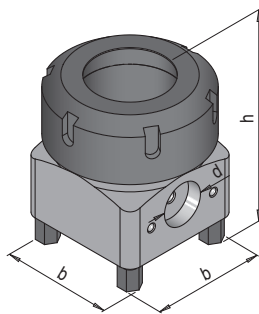

**PRODUKTBESCHREIBUNG**

- » Original-Referenzelemente
- » Kompatibel zu ITS-50
- » Mit Chipvorbereitung

	Inhalt	Stk.	Nr.	EUR
	HER 1134/ER40	1	HER 1134/ER40/Set	<>
	HER 1810/ 1	1		
	Ø 4	1		
	Ø 5	1		
	Ø 6	1		
	Ø 7	1		
	Ø 8	1		
	Ø 9	1		
	Ø 10	1		
	Ø 11	1		
	Ø 12	1		
	Ø 13	1		
	Ø 14	1		
	Ø 16	1		
	Ø 17	1		
	Ø 15	1		
	Ø 18	1		
	Ø 19	1		
Ø 20	1			
Ø 21	1			
Ø 22	1			
Ø 23	1			
Ø 24	1			
Ø 25	1			
Ø 26	1			
	Schlüssel ER40	1		
	HER 1839/ER40	1		

## PRODUKTBESCHREIBUNG

- » Original-Referenzelemente
- » Kompatibel zu ITS-50
- » Mit Chipvorbereitung

## MATERIAL

- » 1.2083, gehärtet

b	h	d	Nr.	EUR
52,5	81	18	HER 1134/ER40	<>