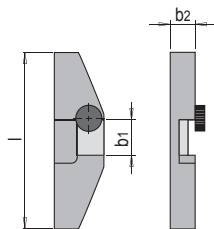

### PRODUKTBESCHREIBUNG

- » Passend für Meusburger Messschieber
- » Für komfortable Messung von Nuten

## Mitutoyo

b1	b2	l	Nr.	EUR
18	12	75	MSZ 5020/ 75	<>
18	12	100	MSZ 5020/100	<>