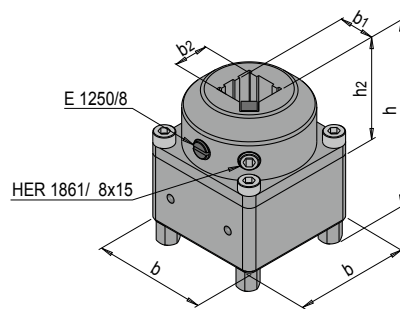

## DESCRIZIONE DEL PRODOTTO

- » Elementi di riferimento originali
- » Compatibile con ITS-50

## MATERIALE

- » 1.2083, temprato

b	h	h2	b1	b2	N°	EUR
52,5	69	29	15	15	HER 1112/15	<>
52,5	75	35	25	25	HER 1112/25	<>