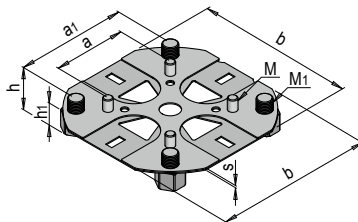

## DESCRIZIONE DEL PRODOTTO

- » Compatibile con ITS-100
- » Viti e supporti inclusi

s	M	M1	a	a1	b	h	h1	 Pz. / UDC	N°	EUR
1,2	M5	M8	41	62	90	18	10	1	HER 1824/ 1	< >
1,2	M5	M8	41	62	90	18	10	12	HER 1824/12	< >