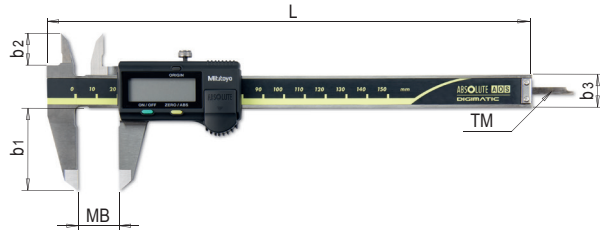

0.01

Mitutoyo

DESCRIZIONE DEL PRODOTTO

- » Precisione elevata grazie al sistema di misura Absolute
- » Nessun danno provocato dall'umidità nella superficie di guida
- » Con vite di fissaggio
- » Durata della batteria di circa 18.000 ore

CONTENUTO DELLA CONFEZIONE

- » Certificato dello strumento, batteria (SR44) e custodia in plastica

L	b1	b2	b3	Tol.	Peso	MB ¹⁾	TM ²⁾	N°	EUR
233	40	16,5	16	+/-0,02	164 g	0-150	piatto	MSD 10002/150/F	<>
233	40	16,5	16	+/-0,02	164 g	0-150	Ø 1.9 mm	MSD 10002/150/R	<>
290	50	20	16	+/-0,02	194 g	0-200	piatto	MSD 10002/200/F	<>

1) MB: Campo di misurazione

2) TM: Quota di profondità

i Calibratura iniziale su richiesta