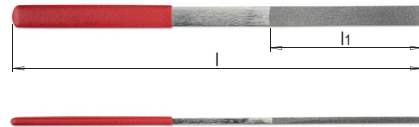

DESCRIZIONE DEL PRODOTTO

- » Grana diamantata con lega galvanica
- » Gambo rivestito in plastica

Contenuto	Grana	N°	EUR
» Tutte le lime a mano diamantate V 74420 in set	● 200	V 74420/Set-5/200	<>

LIMA A MANO DIAMANTATA, DRITTA

V 74420

DESCRIZIONE DEL PRODOTTO

- » Grana diamantata con lega galvanica
- » Gambo rivestito in plastica

	Forma	Grana	l	l1	N°	EUR
01		● 200	215	80	V 74420/01/200	<>
02		● 200	215	80	V 74420/02/200	<>
03		● 200	215	80	V 74420/03/200	<>
04		● 200	215	80	V 74420/04/200	<>
05		● 200	215	80	V 74420/05/200	<>