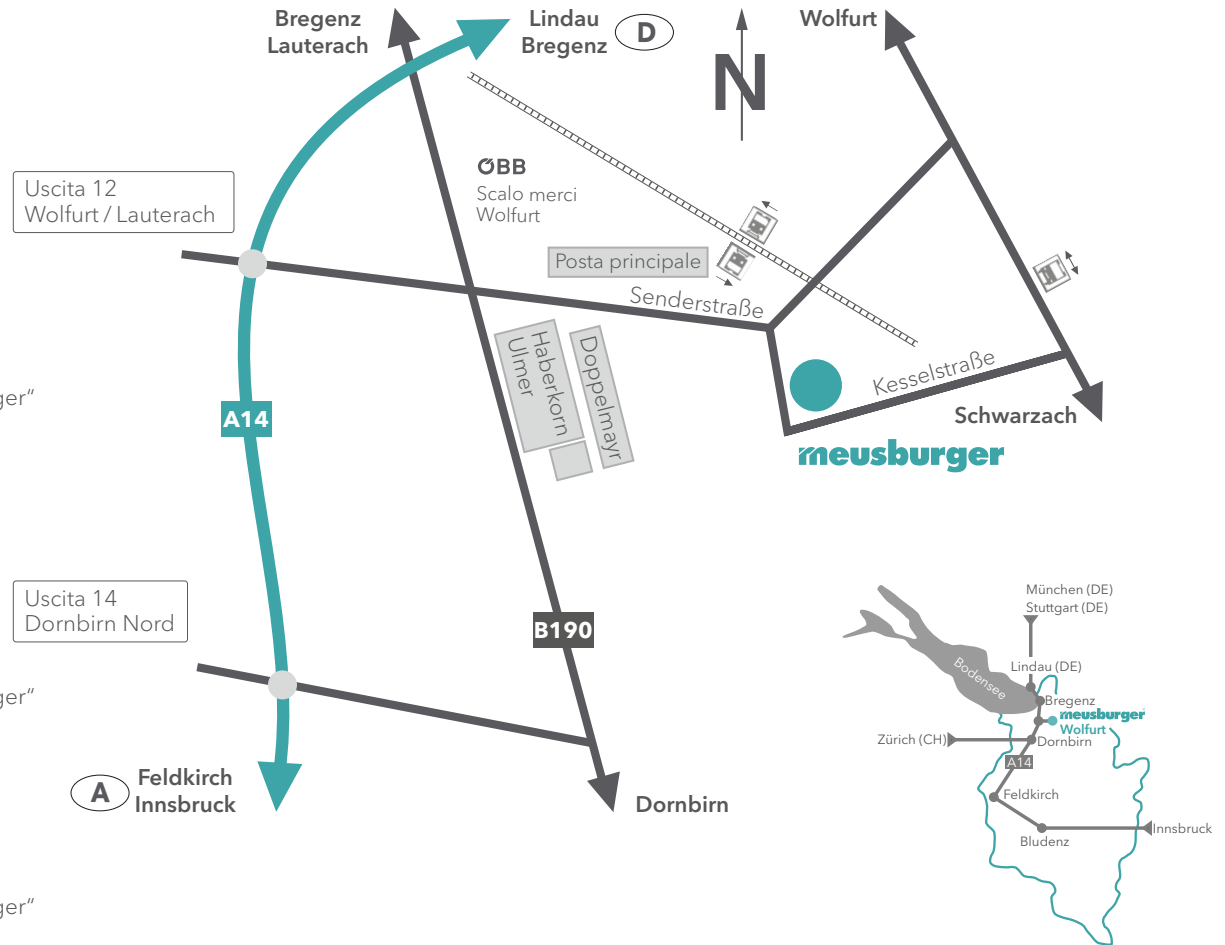

## A ARRIVO DALL'AUSTRIA

- » Autostrada A14 Feldkirch, direzione Bregenz
- » Uscita 14 (Dornbirn Nord)
- » Alla rotonda prendere la terza uscita, direzione Bregenz
- » Dopo l'edificio Haberkorn girare a destra, direzione Wolfurt
- » Allo STOP girare a destra, direzione Wolfurt
- » Dopo la Posta principale girare a destra e seguire l'indicazione „Meusburger“

## CH ARRIVO DALLA SVIZZERA

- » Autostrada direzione St. Margrethen / Au
- » Uscita Au, attraversare Lustenau (A), direzione Dornbirn
- » A Dornbirn prendere l'autostrada A 14, direzione Bregenz
- » Uscita 14 (Dornbirn Nord)
- » Alla rotonda prendere la terza uscita, direzione Bregenz
- » Dopo l'edificio Haberkorn girare a destra, direzione Wolfurt
- » Allo STOP girare a destra, direzione Wolfurt
- » Dopo la Posta principale girare a destra e seguire l'indicazione „Meusburger“

## D ARRIVO DALLA GERMANIA

- » Autostrada A96 Lindau, direzione Austria
- » Autostrada A14 Bregenz, direzione Feldkirch
- » Prendere l'uscita 12 (Wolfurt/Lauterach)
- » Allo STOP girare a sinistra, direzione Wolfurt
- » Dopo la Posta principale girare a destra e seguire l'indicazione „Meusburger“