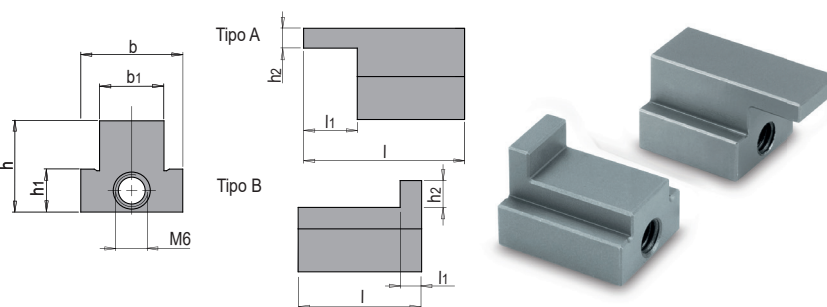

### DESCRIZIONE DEL PRODOTTO

» Ganasce per HER 6110, HER 6114 e HER 6115

### MATERIALE

» Resistente alla corrosione / temprato

h	h1	h2	b	b1	l	l1	Tipo	Campo di serraggio	N°	EUR
17	8	3,7	19	12	30	10	A	<b>0 - 33</b>	HER 61101/ 0- 33	<>
17	8	5	19	12	23	4	B	<b>33 - 66</b>	HER 61101/33- 66	<>
17	8	5	19	12	59,5	4	B	<b>66 - 100</b>	HER 61101/66-100	<>