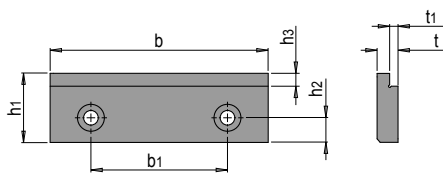

DESCRIZIONE DEL PRODOTTO

» Compatibile con HWS 500, HWS 600, HWS 650 e HWS 6502

MATERIALE

» 1.2510 temprato

CONTENUTO DELLA CONFEZIONE

» 1 morsa di serraggio
» Viti incluse

b1	h1	h2	h3	t	t1	b	N°	EUR
80	39,5	15	8	12	5	125	HWS 5606/125	<>
100	49,5	20	8	16	8	160	HWS 5606/160	<>