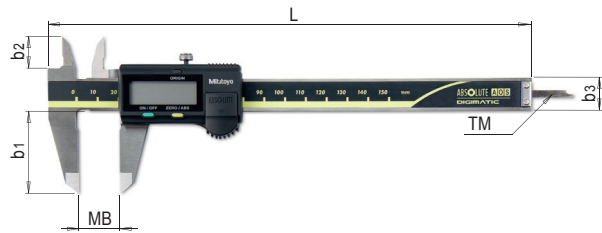

### DESCRIZIONE DEL PRODOTTO

- » Precisione elevata grazie al sistema di misura Absolute
- » Con vite di fissaggio
- » Durata della batteria di circa 18.000 ore

### CONTENUTO DELLA CONFEZIONE

- » Certificato dello strumento (sino a 300 mm), batteria (SR44) e custodia in plastica

L	b1	b2	b3	Tol.	Peso	MB <sup>1)</sup>	TM <sup>2)</sup>	N°	EUR
233	40	16,5	16	+/-0,02	164 g	0-150	piatto	MSD 12002/150/F	< >
233	40	16,5	16	+/-0,02	168 g	0-150	Ø 1.9 mm	MSD 12002/150/R	< >
290	50	20	16	+/-0,02	194 g	0-200	piatto	MSD 12002/200/F	< >
404	64	22	20	+/-0,03	350 g	0-300	piatto	MSD 12002/300/F	< >
630	90	38	25	+/-0,05	1170 g	0-450	-	MSD 12002/450	< >
780	90	38	25	+/-0,05	1350 g	0-600	-	MSD 12002/600	< >