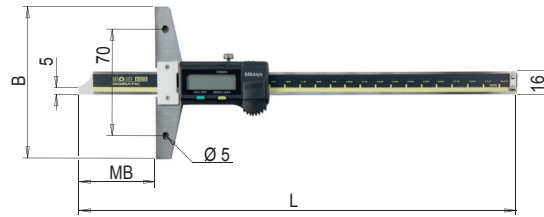

## DESCRIZIONE DEL PRODOTTO

- » Precisione elevata grazie al sistema di misura Absolute
- » Con vite di fissaggio
- » Durata della batteria di circa 20.000 ore
- » Adatto anche per la misurazione di scanalature strette

## CONTENUTO DELLA CONFEZIONE

- » Batteria (SR44) e custodia in plastica

L	B	Tol.	Peso	MB <sup>1)</sup>	N°	EUR
287	100	+/-0,02	227 g	0-200	MTD 12002/200	< >
403	100	+/-0,03	257 g	0-300	MTD 12002/300	< >