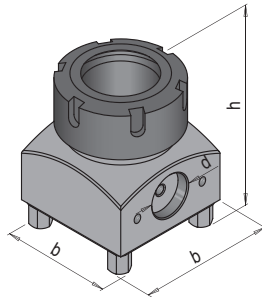

PRODUKTBESCHREIBUNG

- » Mit Chipvorbereitung
- » Original-Referenzelemente
- » Kompatibel zu ITS-50

	Inhalt	Stk.	Nr.	EUR
	HER 1132/ER32	1	HER 1132/ER32/Set	< >
	HER 1810/ 1	1		
	Ø 3	1		
	Ø 4	1		
	Ø 5	1		
	Ø 6	1		
	Ø 7	1		
	Ø 8	1		
	Ø 9	1		
	Ø 10	1		
	Ø 11	1		
	Ø 12	1		
	Ø 13	1		
	Ø 14	1		
	Ø 15	1		
	Ø 16	1		
	Schlüssel ER32	1		
		HER 1839/ER32	1	

PRODUKTBESCHREIBUNG

- » Mit Chipvorbereitung
- » Original-Referenzelemente
- » Kompatibel zu ITS-50

MATERIAL

- » 1.2083, gehärtet

b	h	d	Nr.	EUR
52,5	70	18	HER 1132/ER32	<>