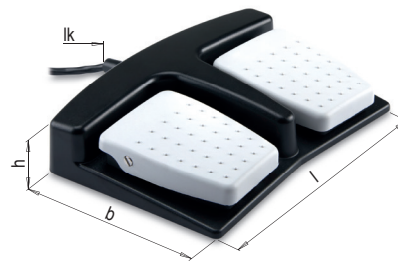

PRODUKTBESCHREIBUNG

- » Linker Taster zum Ein- und Ausschalten
- » Rechter Taster für den Richtungswechsel
- » Passend für HPO 1200 und HPO 2200

lk ¹⁾	l x b x h	Nr.	EUR
2	170 x 200 x 40	HPO 1205/FS	< >

1) lk: Kabellänge