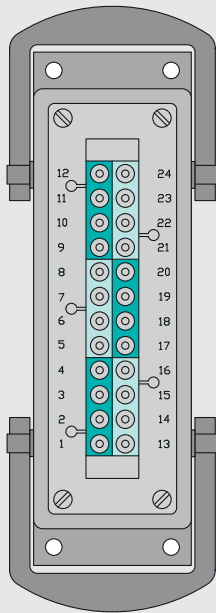

# STECKERBELEGUNGEN AM HEISSKANALREGLER

### MEU / 001

ZONE	3	H	N
		F	L
	2	H	N
		F	L
	1	H	N
		F	L

H Heizung

N	H	6	ZONE
L	F		
+	F		
-	F		
N	H		
L	F		
+	F	5	
-	F		
N	H	4	
L	F		
+	F		
-	F		

F Fühler

⊙ Buchse

- » Pro Stecker 6 Zonen (24-polig)
- » Gemischte Belegung Fühler und Heizung
- » Steckertyp: kompatibel zu Industrie-Steckverbinder E 27.. Typ B
- » Einsatz: Buchse
- » Verriegelungsart: Querbügel

Zonenzahl	Anzahl Kabel
	RHZ 2000/3/001/... RHZ 2000/6/001/...
6	1
12	2
18	3
24	4
36	6
48	8

### 121

ZONE	6	H	N
	5	H	L
	4	H	L
	3	H	L
	2	H	L
	1	H	L

H Heizung

-	F	6	ZONE
+	F		
-	F	5	
+	F		
-	F	4	
+	F		
-	F	3	
+	F		
-	F	2	
+	F		
-	F	1	
+	F		

F Fühler

⊙ Buchse

- » Pro Stecker 6 Zonen (24-polig)
- » Gemischte Belegung Fühler und Heizung
- » Steckertyp: kompatibel zu Industrie-Steckverbinder E 27.. Typ B
- » Einsatz: Buchse
- » Verriegelungsart: Querbügel