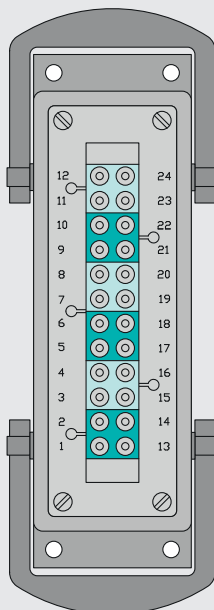

# STECKERBELEGUNGEN AM HEISSKANALREGLER

### MEU / 001

ZONE	3	H	N
		F	L
	2	H	N
		F	L
	1	H	N
		F	L

H Heizung

N	H	6	ZONE
L	F		
+	F		
-	F		
N	H		
L	F		
+	F	5	
-	F		
N	H	4	
L	F		
+	F		
-	F		

F Fühler

⊙ Buchse

- » Pro Stecker 6 Zonen (24-polig)
- » Gemischte Belegung Fühler und Heizung
- » Steckertyp: kompatibel zu Industrie-Steckverbinder E 27.. Typ B
- » Einsatz: Buchse
- » Verriegelungsart: Querbügel

Zonenzahl	Anzahl Kabel
	RHZ 2000/3/001/... RHZ 2000/6/001/...
6	1
12	2
18	3
24	4
36	6
48	8

### 121

ZONE	6	H	N
	5	H	L
	4	H	L
	3	H	L
	2	H	L
	1	H	L

H Heizung

-	F	6	ZONE
+	F		
-	F	5	
+	F		
-	F	4	
+	F		
-	F	3	
+	F		
-	F	2	
+	F		
-	F	1	
+	F		

F Fühler

⊙ Buchse

- » Pro Stecker 6 Zonen (24-polig)
- » Gemischte Belegung Fühler und Heizung
- » Steckertyp: kompatibel zu Industrie-Steckverbinder E 27.. Typ B
- » Einsatz: Buchse
- » Verriegelungsart: Querbügel