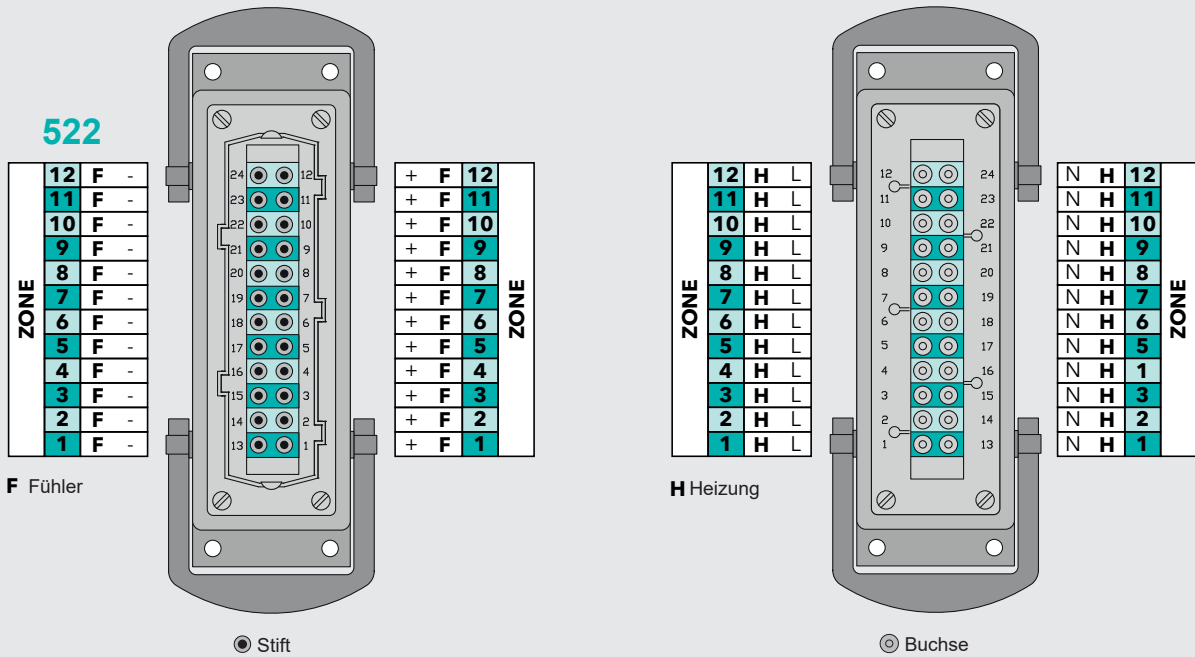

### 121

ZONE	6	H	N
	5	H	L
	4	H	L
	3	H	L
	2	H	L
	1	H	L

H Heizung

-	F	6	ZONE
+	F		
-	F	5	
+	F		
-	F	4	
+	F		
-	F	3	
+	F		
-	F	2	
+	F		
-	F	1	
+	F		

F Fühler

⊙ Buchse

- » Pro Stecker 6 Zonen (24-polig)
- » Gemischte Belegung Fühler und Heizung
- » Steckertyp: kompatibel zu Industrie-Steckverbinder E 27.. Typ B
- » Einsatz: Buchse
- » Verriegelungsart: Querbügel

Zonenzahl	Anzahl Kabel
	RHZ 2000/3/121/... RHZ 2000/6/121/...
6	1
12	2
18	3
24	4

**BELEGUNG-522:**

- » Pro Stecker 12 Zonen (24-polig)
- » Separate Abgangsstecker für Fühler und Heizung
- » Steckertyp: kompatibel zu Industrie-Steckverbinder E 27.. Typ B
- » Einsatz: Fühler - Stift, Heizung - Buchse
- » Verriegelungsart: Querbügel

Zonenzahl	Anzahl Kabel Fühler	Anzahl Kabel Heizung
	RHZ 2200/3/522/... RHZ 2200/6/522/...	RHZ 2100/3/522/... RHZ 2100/6/522/...
6	1	1
12	1	1
18	2	2
24	2	2

**BELEGUNG-620 - EUROMAP 14:**

- » Pro Stecker 8 Zonen (16-polig)
- » Separate Abgangsstecker für Fühler und Heizung
- » Steckertyp Heizung: Industrie-Steckverbinder E 27.. Typ B
- » Steckertyp Fühler: Industrie-Steckverbinder E 27.. Typ A
- » Einsatz: Fühler - Stift, Heizung - Buchse
- » Verriegelungsart: Längsbügel