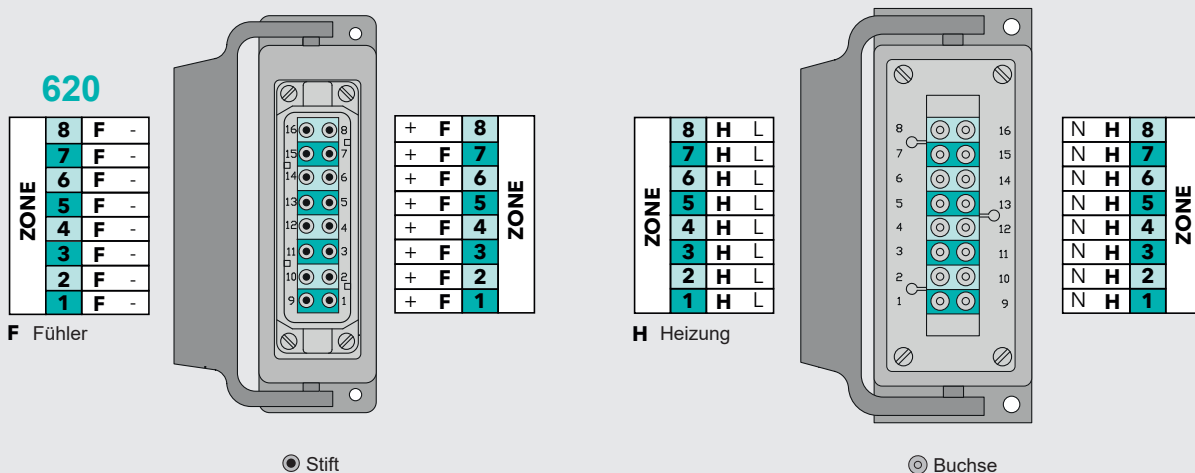

### 121

ZONE	6	H	N
	5	H	L
	4	H	L
	3	H	L
	2	H	L
	1	H	L

H Heizung

-	F	6	ZONE
+	F		
-	F	5	
+	F		
-	F	4	
+	F		
-	F	3	
+	F		
-	F	2	
+	F		
-	F	1	
+	F		

F Fühler

⊙ Buchse

- » Pro Stecker 6 Zonen (24-polig)
- » Gemischte Belegung Fühler und Heizung
- » Steckertyp: kompatibel zu Industrie-Steckverbinder E 27.. Typ B
- » Einsatz: Buchse
- » Verriegelungsart: Querbügel

Zonenzahl	Anzahl Kabel
	RHZ 2000/3/121/... RHZ 2000/6/121/...
6	1
12	2
18	3
24	4

**BELEGUNG-522:**

- » Pro Stecker 12 Zonen (24-polig)
- » Separate Abgangsstecker für Fühler und Heizung
- » Steckertyp: kompatibel zu Industrie-Steckverbinder E 27.. Typ B
- » Einsatz: Fühler - Stift, Heizung - Buchse
- » Verriegelungsart: Querbügel

Zonenzahl	Anzahl Kabel Fühler	Anzahl Kabel Heizung
	RHZ 2200/3/522/... RHZ 2200/6/522/...	RHZ 2100/3/522/... RHZ 2100/6/522/...
6	1	1
12	1	1
18	2	2
24	2	2

**BELEGUNG-620 - EUROMAP 14:**

- » Pro Stecker 8 Zonen (16-polig)
- » Separate Abgangsstecker für Fühler und Heizung
- » Steckertyp Heizung: Industrie-Steckverbinder E 27.. Typ B
- » Steckertyp Fühler: Industrie-Steckverbinder E 27.. Typ A
- » Einsatz: Fühler - Stift, Heizung - Buchse
- » Verriegelungsart: Längsbügel